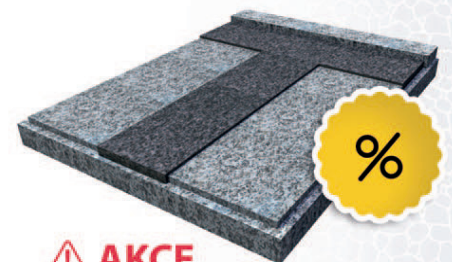

- ✓ Kvalita a cenová dostupnost
- ✓ Jsme přímý výrobce
- ✓ Působíme po celé ČR již 13 let

~~CEXY~~
Naše **SLEVY** vás ohromí.

Objevte kouzlo kvalitního kamene! Nakupte ihned a ušetřete!

NOVINKA

**URNOVÝ HROB
SVĚTLÁ ŽULA**

Nejdostupnější kvalita
za jedinečnou cenu!

Rozměr:
70 x 90 cm*

~~14 500,-~~

AKČNÍ CENA
11 400,- bez DPH
13 794,- vč. DPH

**URNOVÝ HROB
WALNUT GRANIT**

Kvalitní žula z Indie.

Rozměr: 70 x 90 cm*
Jsme výhradní dodavatel
pro ČR. Skvělý kámen za
skvělou cenu!

běžná
cena ~~23 700,-~~

AKČNÍ CENA
13 500,- bez DPH
16 335,- vč. DPH

**JEDNOHROB
SVĚTLÁ ŽULA**

Rozměr: 90 x 190 cm*

~~26 700,-~~

AKČNÍ CENA
23 500,- bez DPH
28 435,- vč. DPH

**DVOJHROB
SVĚTLÁ ŽULA**

Rozměr: 190 x 200 cm*

~~52 700,-~~

AKČNÍ CENA
49 500,- bez DPH
59 895,- vč. DPH

**ZAMĚŘENÍ obchodním
zástupcem, DOPRAVA
a MONTÁŽ ZDARMA!**

*Na přání zhotovíme libovolný
tvar a rozměr hrobu. Hroby
vyrábíme vždy z **kvalitních
materiálů** z celého světa.

- ✓ Umíme i grilovací kameny, kuchyňské desky a další
- ✓ Prodej a instalace žulových krycích desek na hroby
- ✓ Nabízíme veškeré hřbitovní doplňky
- ✓ Renovujeme staré hroby
- ✓ Vyrábíme také z tvrzeného kamene
  (Italský dodavatel Quarella a český výrobce Technistone)
- ✓ Máme kamennou kůru a další kámen na zahradu
- ✓ Maloobchod i velkoobchod materiálu pro kameníky

AKCE

**Zakrytové desky
za skvělé ceny!**

Nechte si zaměřit na místě.

OBJEDNÁVKY BUDEME PŘIJÍMAT
NA MÍSTNÍM HŘBITOVĚ

OTOČTE
LETÁK