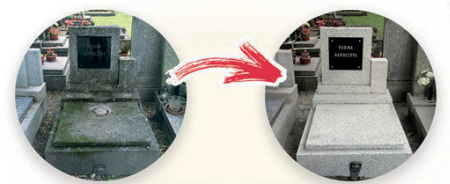

**STŘEDA 14.2.2024
STŘEDA 28.2.2024**

MĚSTO (HŘBITOV) U HLAVNÍHO VCHODU	OD	DO
JEMNICE	8:00	8:20
SLAVÍKOVICE	8:25	8:45
KDOUSOV	8:50	9:10
VELKÝ ŪJEZD	9:15	9:35
BUDKOV	9:45	10:05
DOMAMIL	10:10	10:30
MARTŪNKOV	10:35	10:55
HORKY U ŽELETAVY	11:00	11:20
ŽELETAVA	11:25	11:45
PŘEDÍN	11:50	12:10
OPATOV	12:15	12:35
KNĚŽICE U TŘEBÍČE	12:40	13:00
HERALTICE	13:05	13:25
OKRĪŠKY	13:30	13:50
PŘIBYSLAVICE	13:55	14:15
ČERVENĀ LHOTA	14:20	14:40
CHLUM	14:50	15:10

**ČTVRTEK 15.2.2024
ČTVRTEK 29.2.2024**

MĚSTO (HŘBITOV) U HLAVNÍHO VCHODU	OD	DO
LUKOV	8:00	8:20
MORAVSKĚ BUDĚJOVICE	8:25	8:45
ČĀSTOHOSTICE	8:50	9:10
NOVĚ SYROVICE	9:15	9:35
JACKOV	9:40	10:00
LITOHŮŘ	10:05	10:25
JAKUBOV U MORAV. BUDĚJOVIC	10:30	10:50
ŠEBKOVICE	11:00	11:20
BABICE	11:25	11:45
ČĀSLAVICE	11:50	12:10
ROKYTNICE NAD ROKYTNOU	12:15	12:35
STAREČ	12:40	13:00
KRAHULOV	13:05	13:25
SOKOLÍ	13:35	13:55
TYN, TŘEBÍČ	14:00	14:20
TŘEBÍČ	14:25	14:45
TRNAVA	14:55	15:15

SPECIĀLNÍ NABĪDKA!

AKCE

**ŽULOVÝ SET
IMPALA**

Lampa a váza
dohromady se
super slevou!

BEŽNĀ CENA ~~4290,-~~

3 000,- bez DPH

3 630,- vč. DPH

Renovace hrobů

Hrob jako nový za zlomek ceny!