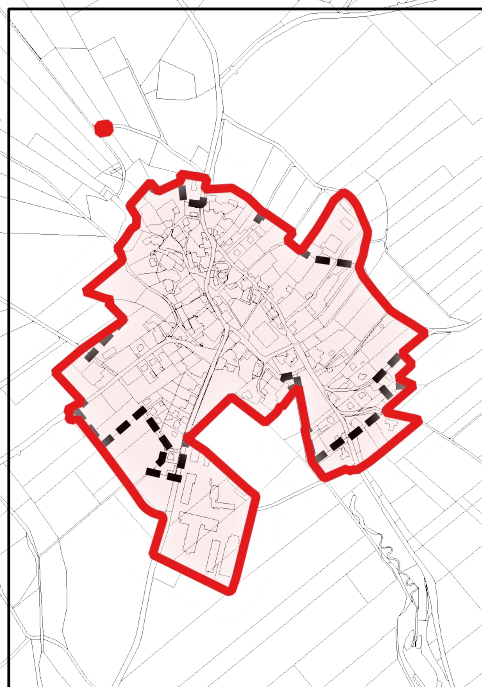

# VYMEZENÍ ZASTAVĚNÉHO ÚZEMÍ OBCE DLOUHÉ PŘEHLED VÝŘEZŮ

NOVÁ VES U NOVÉHO MĚSTA  
NA MORAVĚ

Legenda jevů:

- hranice zastavěného území k 18.3.2022
- hranice intravilánu
- hranice obcí

VÝŘEZ 2

KŘÍDLA

ZVOLE -  
BRANIŠOV

VÝŘEZ 1

VÝŘEZ 3

RADEŠÍNSKÁ SVRATKA

RAČICE

BOBROVÁ