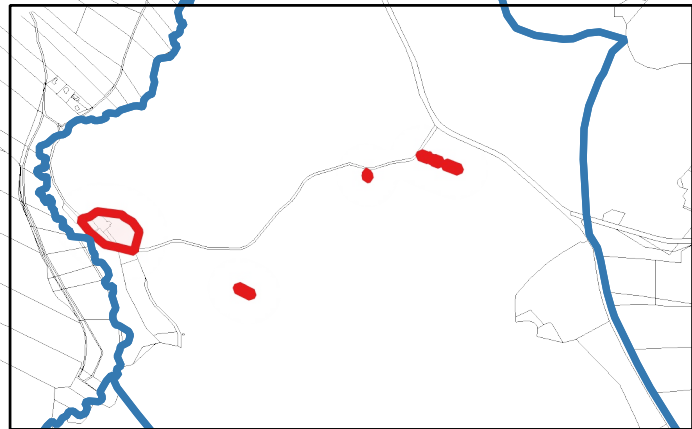

# VYMEZENÍ ZASTAVĚNÉHO ÚZEMÍ OBCE DLOUHÉ PŘEHLED VÝŘEZŮ

NOVÁ VES U NOVÉHO MĚSTA  
NA MORAVĚ

Legenda jevů:

- hranice zastavěného území k 18.3.2022
- hranice intravilánu
- hranice obcí

VÝŘEZ 2

KŘÍDLA

ZVOLE -  
BRANIŠOV

VÝŘEZ 1

VÝŘEZ 3

RADEŠÍNSKÁ SVRATKA

RAČICE

BOBROVÁ